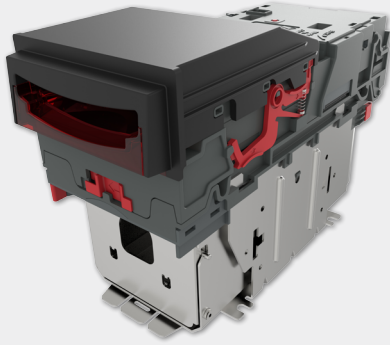

NV9 USB+

Standard Options

NV9-USB 101

Cash Box
300 Slide In (PA00192)

Bezel
Horizontal (PA00189)

NV9-USB 102

Cash Box
600 Slide In (PA00194)

Bezel
Horizontal (PA00189)

NV9-USB 501

Cash Box
300 Lockable (PA00186)

Bezel
Horizontal (PA00189)

Configurations
Front Right / Back Right
Front Left / Back Left

NV9-USB 601

Cash Box
300 Slide In (PA00192)

Bezel
Horizontal Rainbow (PA01144)

NV9-USB 701

Cash Box
600 Slide In (PA00194)

Bezel
Horizontal Rainbow (PA01144)

NV9-USB 102

Cash Box
300 Slide In (PA00192)

Bezel
Vertical Down Snout (PA00191)

Also Available:
Cash Box
600 Slide In (PA00194) | NV9 USB-202