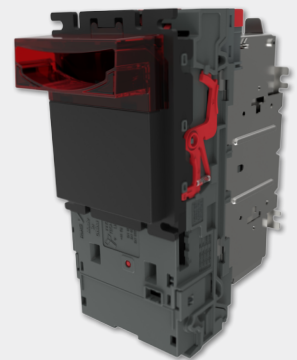

NV9 USB+

Standard Options

NV9-USB 101

Cash Box
300 Slide In (PA00192)

Bezel
Horizontal (PA00189)

NV9-USB 102

Cash Box
600 Slide In (PA00194)

Bezel
Horizontal (PA00189)

NV9-USB 501

Cash Box
300 Lockable (PA00186)

Bezel
Horizontal (PA00189)

Configurations
Front Right / Back Right
Front Left / Back Left

NV9-USB 601

Cash Box
300 Slide In (PA00192)

Bezel
Horizontal Rainbow (PA01144)

NV9-USB 701

Cash Box
600 Slide In (PA00194)

Bezel
Horizontal Rainbow (PA01144)

NV9-USB 102

Cash Box
300 Slide In (PA00192)

Bezel
Vertical Down Snout (PA00191)

Also Available:
Cash Box
600 Slide In (PA00194) | NV9 USB-202

NV9-USB 103

Cash Box

300 Slide In (PA00192)

Bezel

Vertical Up (PA00188)

Also Available:

Cash Box

600 Slide In (PA00194) | NV9 USB-203