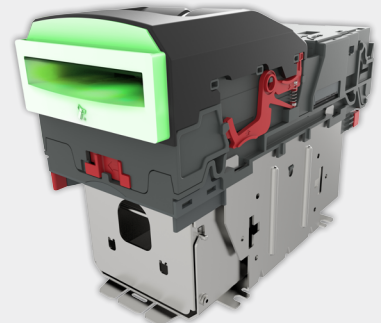

NV9 USB+

Standard Options

NV9-USB 101

Cash Box
300 Slide In (PA00192)

Bezel
Horizontal (PA00189)

NV9-USB 102

Cash Box
600 Slide In (PA00194)

Bezel
Horizontal (PA00189)

NV9-USB 501

Cash Box
300 Lockable (PA00186)

Bezel
Horizontal (PA00189)

Configurations
Front Right / Back Right
Front Left / Back Left

NV9-USB 601

Cash Box
300 Slide In (PA00192)

Bezel
Horizontal Rainbow (PA01144)

NV9-USB 701

Cash Box
600 Slide In (PA00194)

Bezel
Horizontal Rainbow (PA01144)

NV9-USB 102

Cash Box
300 Slide In (PA00192)

Bezel
Vertical Down Snout (PA00191)

Also Available:
Cash Box
600 Slide In (PA00194) | NV9 USB-202

NV9-USB 103

Cash Box

300 Slide In (PA00192)

Bezel

Vertical Up (PA00188)

Also Available:

Cash Box

600 Slide In (PA00194) | NV9 USB-203