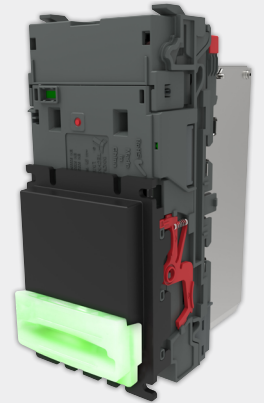

Bezel

Vertical Up (PA00188)

NV9-USB 603

Cash Box

300 Clip On (PA00185)

Bezel

Vertical Rainbow (PA02388)

Also Available:

Bezel

Vertical Rainbow 69mm (PA02383)

NV9-USB 703

Cash Box

600 Clip On (PA00193)

Bezel

Vertical Rainbow (PA02388)

Also Available: