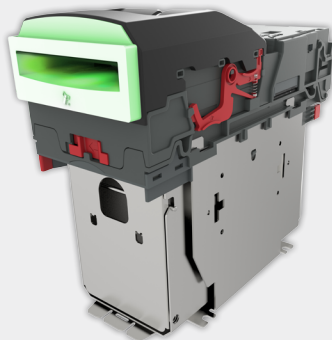

NV9 USB+

Standard Options

NV9-USB 101

Cash Box
300 Slide In (PA00192)

Bezel
Horizontal (PA00189)

NV9-USB 102

Cash Box
600 Slide In (PA00194)

Bezel
Horizontal (PA00189)

NV9-USB 501

Cash Box
300 Lockable (PA00186)

Bezel
Horizontal (PA00189)

Configurations
Front Right / Back Right
Front Left / Back Left

NV9-USB 601

Cash Box
300 Slide In (PA00192)

Bezel
Horizontal Rainbow (PA01144)

NV9-USB 701

Cash Box
600 Slide In (PA00194)

Bezel
Horizontal Rainbow (PA01144)

NV9-USB 102

Cash Box
300 Slide In (PA00192)

Bezel
Vertical Down Snout (PA00191)

Also Available:
Cash Box
600 Slide In (PA00194) | NV9 USB-202

NV9-USB 103

Cash Box

300 Slide In (PA00192)

Bezel

Vertical Up (PA00188)

Also Available:

Cash Box

600 Slide In (PA00194) | NV9 USB-203