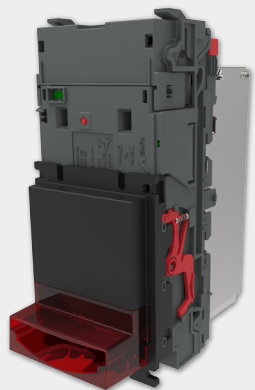

Cash Box

600 Slide In (PA00194) | NV9 USB-204

NV9-USB 304

Cash Box

300 Clip On (PA00185)

Bezel

Vertical Up Snout (PA00190)

NV9-USB 404

Cash Box

600 Clip On (PA00193)

Bezel

Vertical Up Snout (PA00190)