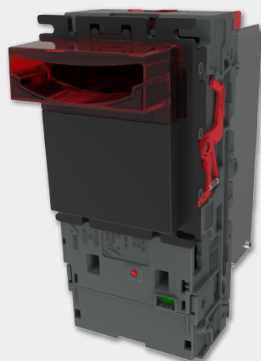

NV9-USB 501

Cash Box
300 Lockable (PA00186)

Bezel
Horizontal (PA00189)

Configurations
Front Right / Back Right
Front Left / Back Left

NV9-USB 601

Cash Box
300 Slide In (PA00192)

Bezel
Horizontal Rainbow (PA01144)

NV9-USB 701

Cash Box
600 Slide In (PA00194)

Bezel
Horizontal Rainbow (PA01144)

NV9-USB 102

Cash Box
300 Slide In (PA00192)

Bezel
Vertical Down Snout (PA00191)

Also Available:
Cash Box
600 Slide In (PA00194) | NV9 USB-202

NV9-USB 302

Cash Box
300 Clip On (PA00185)

Bezel
Vertical Down Snout (PA00191)

NV9-USB 402

Cash Box
600 Clip On (PA00185)

Bezel
Vertical Down Snout (PA00191)

NV9 USB+

Standard Options

NV9-USB 103

Cash Box

300 Slide In (PA00192)

Bezel

Vertical Up (PA00188)

Also Available:

Cash Box

600 Slide In (PA00194) | NV9 USB-203