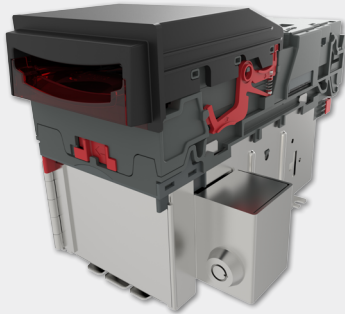

NV9 USB+

Standard Options

NV9-USB 101

Cash Box
300 Slide In (PA00192)

Bezel
Horizontal (PA00189)

NV9-USB 102

Cash Box
600 Slide In (PA00194)

Bezel
Horizontal (PA00189)

NV9-USB 501

Cash Box
300 Lockable (PA00186)

Bezel
Horizontal (PA00189)

Configurations
Front Right / Back Right
Front Left / Back Left

NV9-USB 601

Cash Box
300 Slide In (PA00192)

Bezel
Horizontal Rainbow (PA01144)

NV9-USB 701

Cash Box
600 Slide In (PA00194)

Bezel
Horizontal Rainbow (PA01144)

NV9-USB 102

Cash Box
300 Slide In (PA00192)

Bezel
Vertical Down Snout (PA00191)

Also Available:
Cash Box
600 Slide In (PA00194) | NV9 USB-202

NV9-USB 103

Cash Box

300 Slide In (PA00192)

Bezel

Vertical Up (PA00188)

Also Available:

Cash Box

600 Slide In (PA00194) | NV9 USB-203