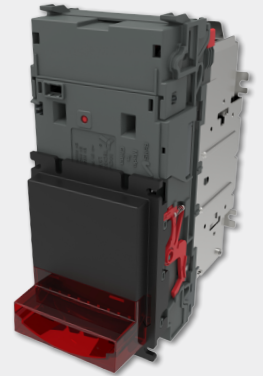

Bezel

Vertical Rainbow 69mm (PA02383)

NV9-USB 104

Cash Box

300 Slide In (PA00192)

Bezel

Vertical Up Snout (PA00190)

Also Available:

Cash Box

600 Slide In (PA00194) | NV9 USB-204

NV9-USB 304

Cash Box

300 Clip On (PA00185)

Bezel

Vertical Up Snout (PA00190)

NV9-USB 404