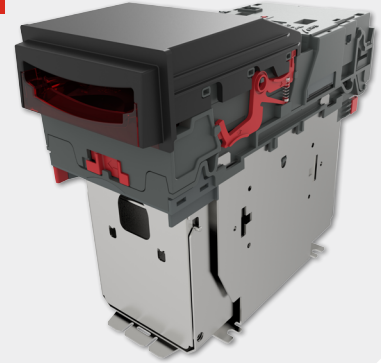

NV9 USB+

Standard Options

NV9-USB 101

Cash Box
300 Slide In (PA00192)

Bezel
Horizontal (PA00189)

NV9-USB 102

Cash Box
600 Slide In (PA00194)

Bezel
Horizontal (PA00189)

NV9-USB 501

Cash Box
300 Lockable (PA00186)

Bezel
Horizontal (PA00189)

Configurations
Front Right / Back Right
Front Left / Back Left

NV9-USB 601

Cash Box
300 Slide In (PA00192)

Bezel
Horizontal Rainbow (PA01144)

NV9-USB 701

Cash Box
600 Slide In (PA00194)

Bezel
Horizontal Rainbow (PA01144)

NV9-USB 102

Cash Box
300 Slide In (PA00192)

Bezel
Vertical Down Snout (PA00191)

Also Available:
Cash Box
600 Slide In (PA00194) | NV9 USB-202